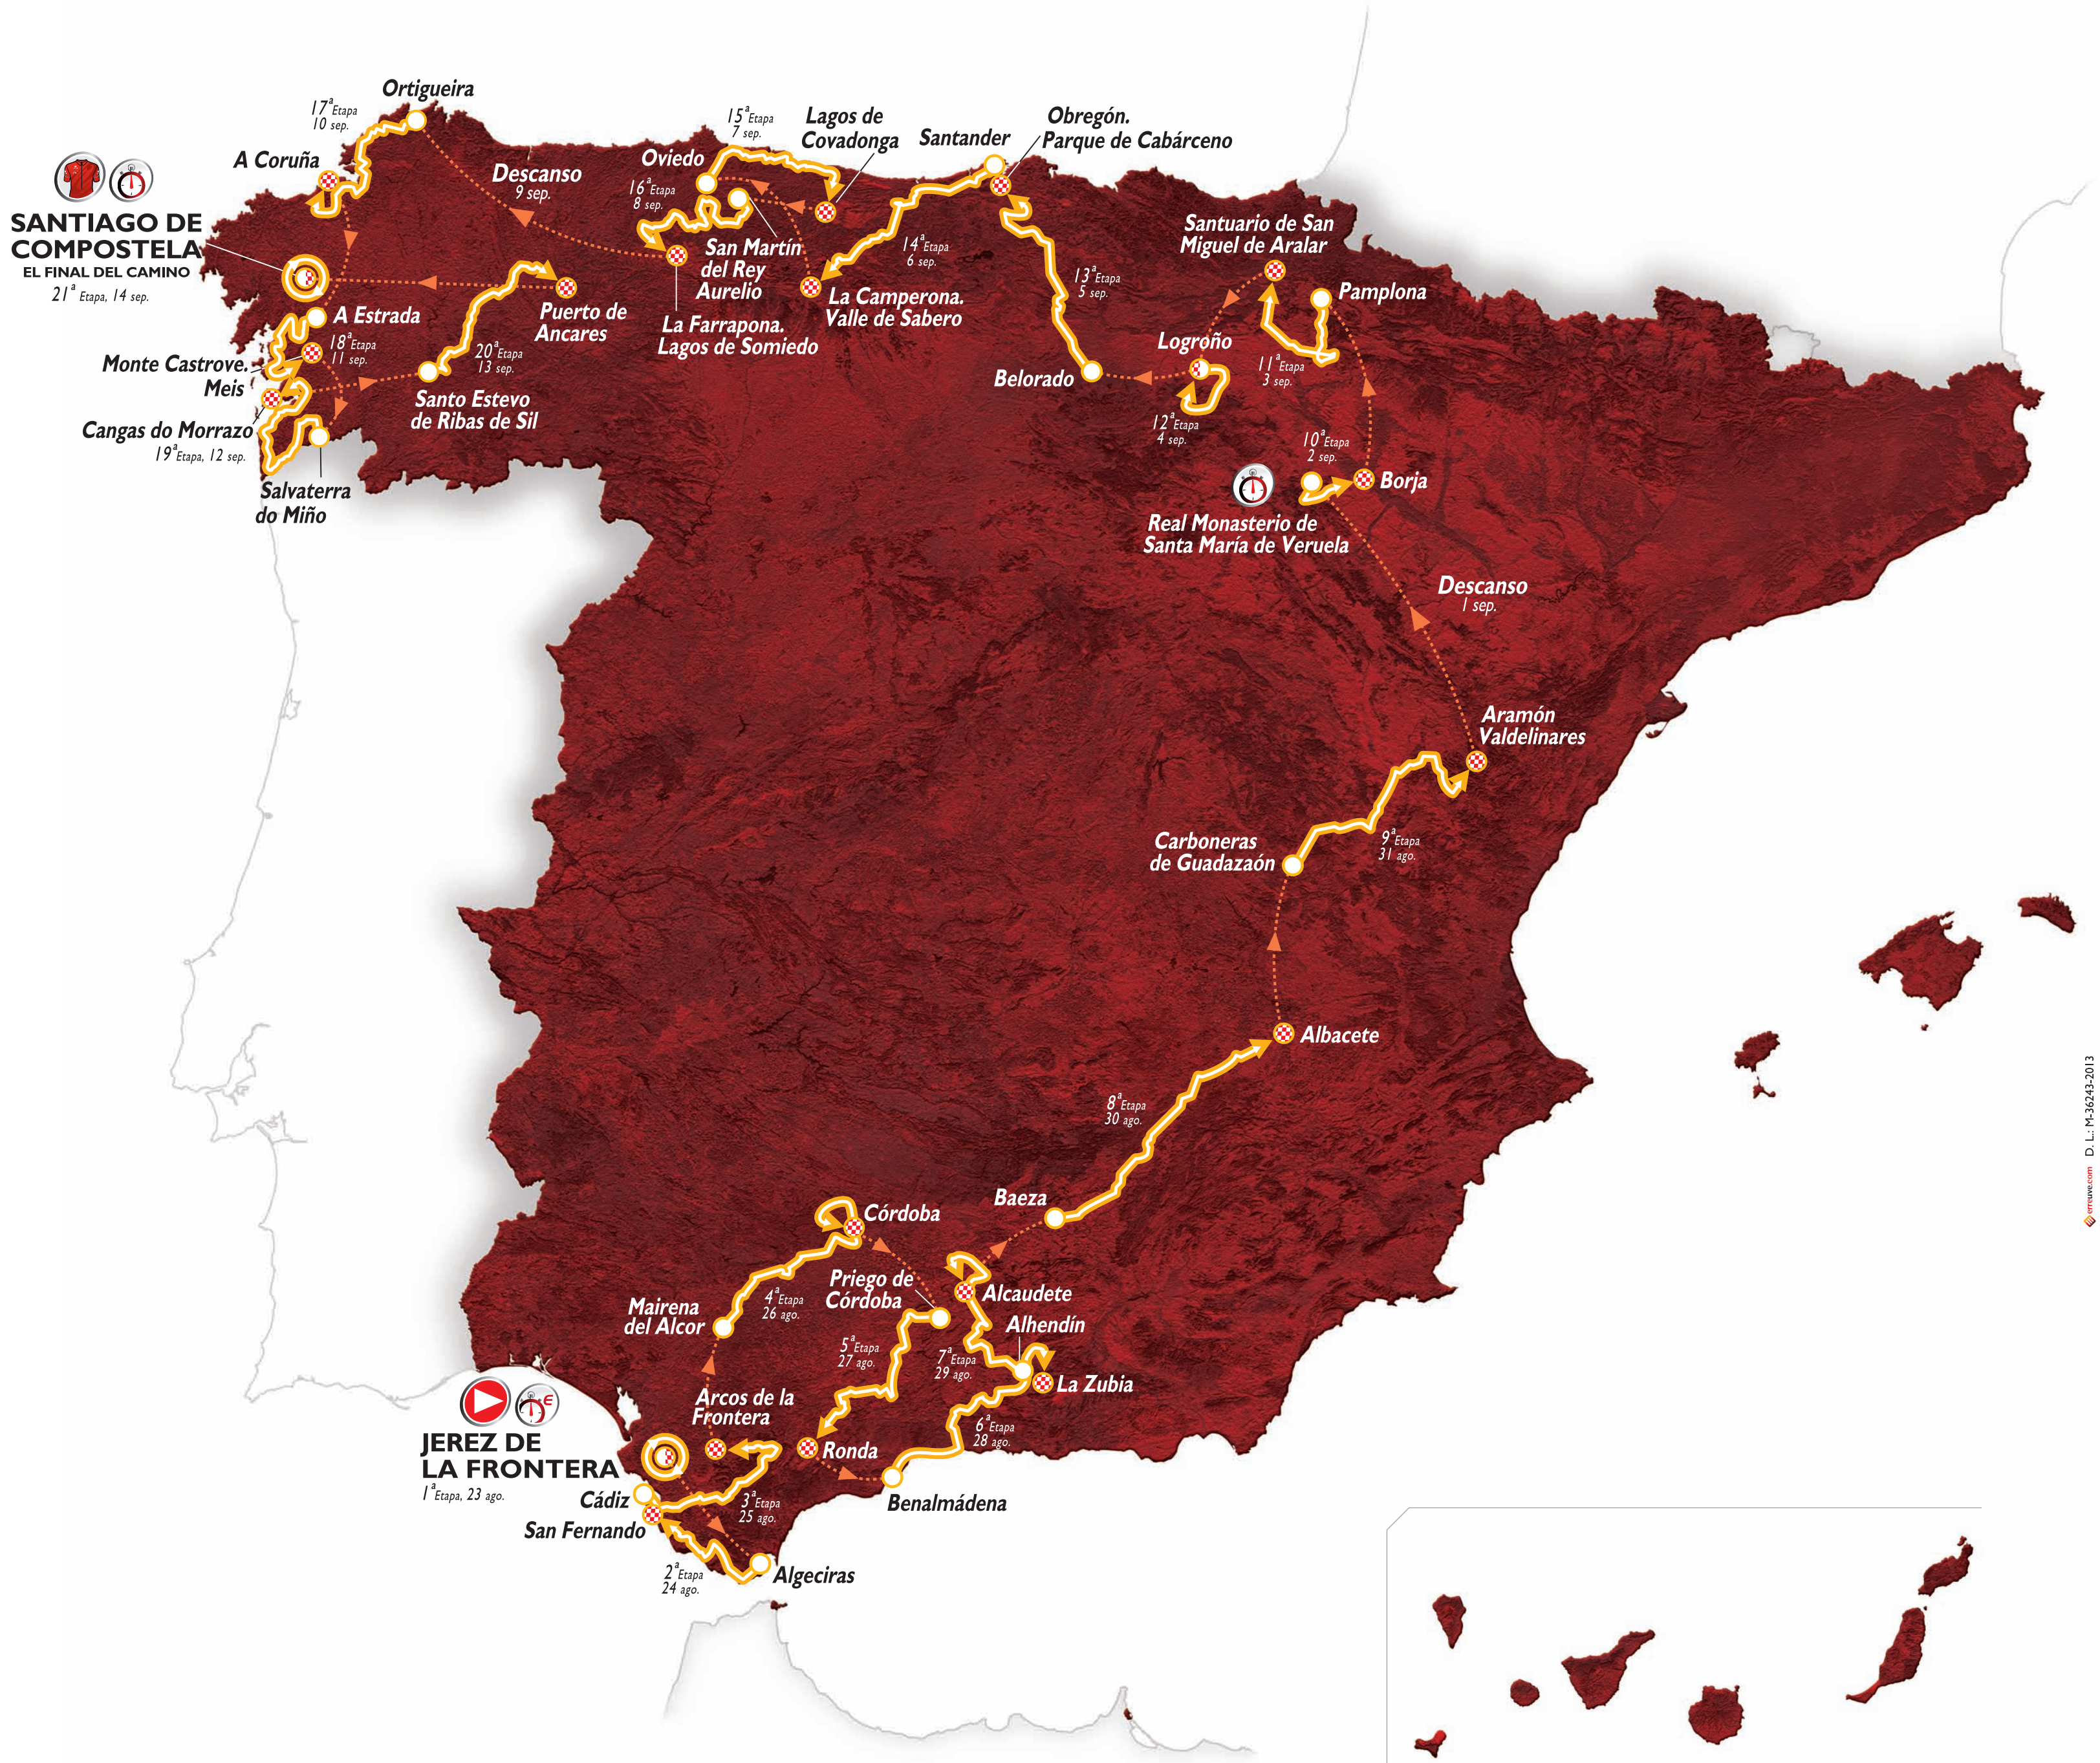

la vuelta'14

69 edición | vuelta a españa

del 23 de agosto al 14 de septiembre

Provincia de Cádiz | Santiago de Compostela

El Final del Camino

Salida Vuelta

Final Vuelta

Salida etapa

Llegada etapa

Contrarreloj por Equipos

Contrarreloj Individual

Recorrido